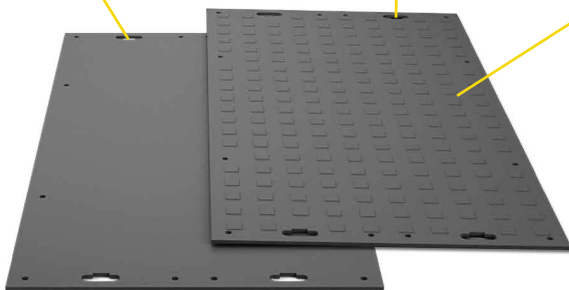

MOBILE ROAD SYSTEME AKTION

Ø 22 mm
(Schnellverbindungsfunktion)

Handgriff
(an allen Seiten)

Profil 2,5 mm

Mobile Baustraße MRS - Light

Maße: ca. 2400x1200x20 mm (inkl. Profil)

Gewicht pro Panel: ca. 36 kg

Traglast: ca. 60 t

Nutzfläche pro Panel: 2,88 m²

Art. Nr: 50300000:TWF

€ 169,-

Set 1

2.649 Euro

1x Transportgestell

Art. Nr: S1500_120:SCH

10x Panel ca. 2400x1200x20 mm

1x Transportgestell

Art. Nr: S1500_120:SCH

20x Panel ca. 2400x1200x20 mm

Art. Nr: 5030000:TWF

40x Schraubverbinder

inkl. 2 Schrauben und U-Scheiben

Art. Nr: 50300001:TWF und 50900002:TWF

40x Deckelblech für Schraubverbinder

Art. Nr: 20324467:DIV

Zubehör auf Anfrage

**TWF Rungen-/
Transportgestell**

**MRS - Light
2-fach-Verbinder (eMAT)**

**MRS - Light
M10-Schrauben**

MRS - Light Zubehör

Die MRS - Light Bodenschutzplatten werden mit den 2-fach-Verbindern und M10-Schrauben verbunden.